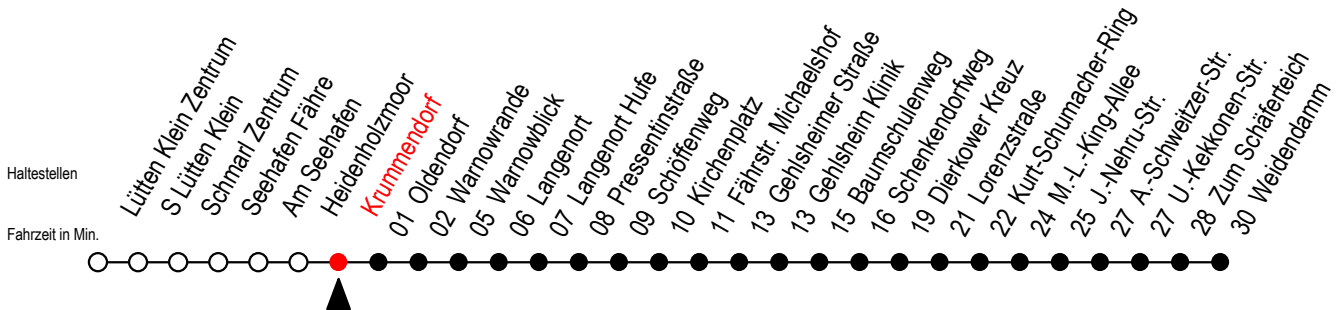

# 45 Krummendorf

Gültig ab 06.01.2020

Alle Angaben ohne Gewähr

**Richtung: Warnowblick - Dierkower Kreuz - Weidendamm**