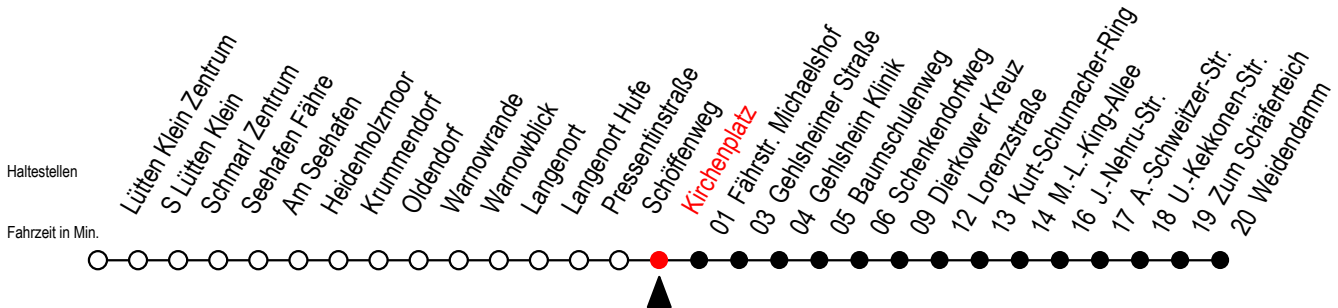

# 45 Kirchenplatz

Gültig ab 06.01.2020

Alle Angaben ohne Gewähr

Richtung: Dierkower Kreuz - Weidendamm

S = fährt an Schultagen\*

X = fährt bis Dierkower Kreuz

D = fährt ab Dierkower Kreuz weiter als Li. F2 in Ri. S Lichtenhagen

\* Ferienzeiten siehe Infoblatt

Servicetelefon: 0381 / 8021900