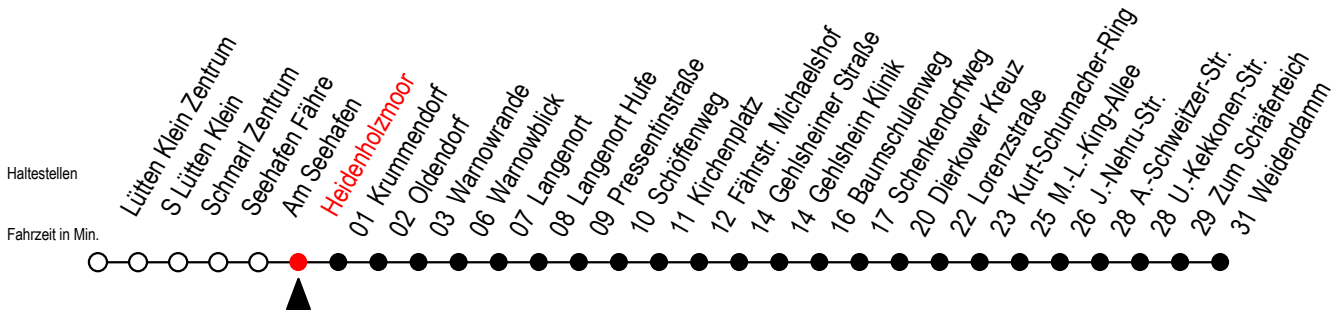

45 Heidenholzmoor

Gültig ab 06.01.2020

Alle Angaben ohne Gewähr

Richtung: Warnowblick - Dierkower Kreuz - Weidendamm

Uhr Montag - Freitag

Uhr Samstag

Uhr Sonntag - Feiertag

5	21	5	--	5	--
6	05 45	6	51	6	--
7	05 45	7	51	7	--
8	05	8	51	8	18
9	05	9	52	9	18
10	05	10	37	10	18
11	05	11	37	11	18
12	05	12	37	12	18
13	05	13	37	13	18
14	05 45	14	37	14	18
15	05 45	15	37	15	18
16	05 45	16	37	16	18
17	05	17	37	17	18
18	05	18	37	18	18
19	05	19	37	19	18
20	21	20	--	20	21