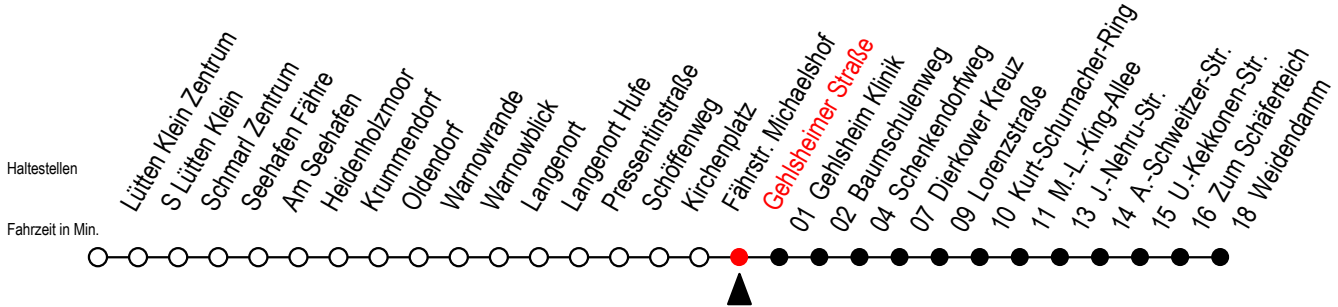

45 Gehlsheimer Straße

Gültig ab 06.01.2020

Alle Angaben ohne Gewähr

Richtung: Dierkower Kreuz - Weidendamm

Uhr Montag - Freitag

Uhr Samstag

Uhr Sonntag - Feiertag

4	34	4	32 ^D	4	32 ^D
5	04 34 49	5	02 ^D 32 ^D	5	02 ^D 32 ^D
6	05 20 39 49 ^{SX} 59	6	02 ^D 34	6	02 ^D 32 ^D
7	09 ^{SX} 19 29 ^S 39 59	7	04 34	7	02 ^D 32 ^D
8	19 39 59	8	04 34	8	01 31
9	19 39 59	9	04 34	9	01 31
10	19 39 59	10	05 20 50	10	01 31
11	19 39 59	11	20 50	11	01 31
12	19 39 59	12	20 50	12	01 31
13	19 39 59	13	20 50	13	01 31
14	19 39 59	14	20 50	14	01 31
15	19 39 59	15	20 50	15	01 31
16	19 39 59	16	20 50	16	01 31
17	19 39 59	17	20 50	17	01 31
18	19 39 59	18	20 50	18	01 31
19	19 34	19	20 50	19	01 31
20	04 34	20	20 34	20	04 34
21	04 34	21	04 34	21	04 34
22	04 34	22	04 34	22	04 34
23	04 34 54 ^X	23	04 34 54 ^X	23	04 34 54 ^X
0	24 ^X	0	24 ^X	0	24 ^X

S = fährt an Schultagen*

X = fährt bis Dierkower Kreuz

D = fährt ab Dierkower Kreuz weiter als Li. F2 in Ri. S Lichtenhagen

* Ferienzeiten siehe Infoblatt

Servicetelefon: 0381 / 8021900