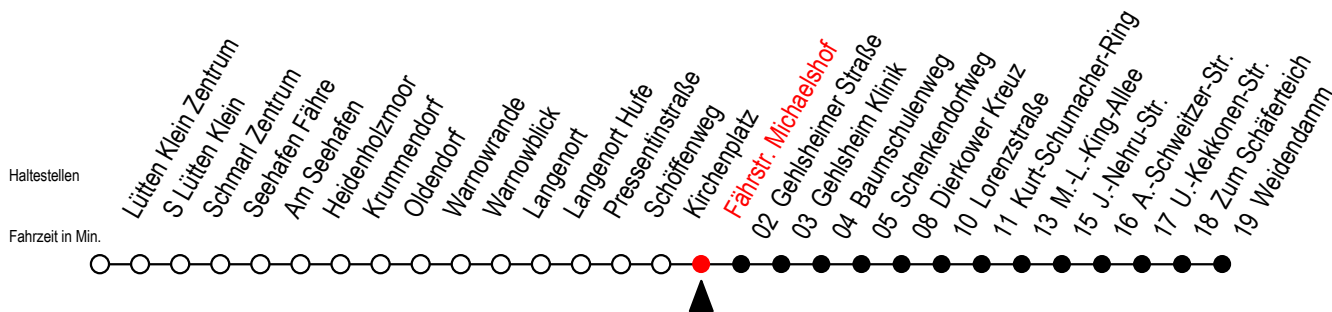

# 45 Fährstr. Michaelshof

Gültig ab 06.01.2020

Alle Angaben ohne Gewähr

Richtung: Dierkower Kreuz - Weidendamm

S = fährt an Schultagen\*

X = fährt bis Dierkower Kreuz

D = fährt ab Dierkower Kreuz weiter als Li. F2 in Ri. S Lichtenhagen

\* Ferienzeiten siehe Infoblatt

Servicetelefon: 0381 / 8021900