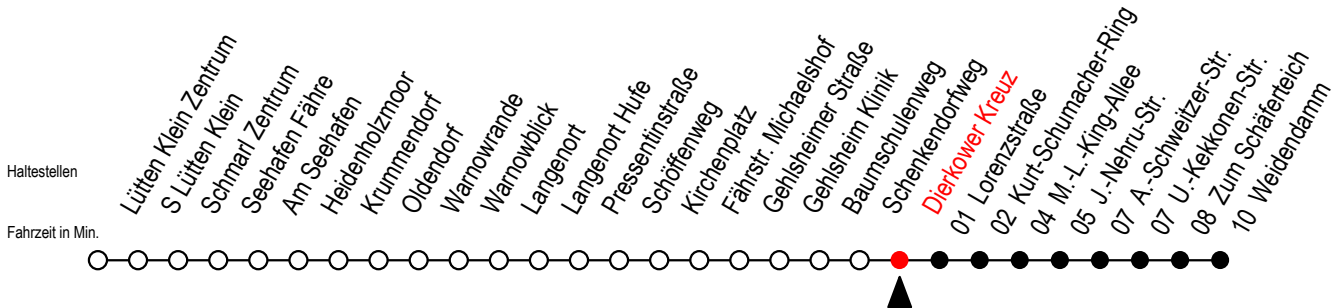

45 Dierkower Kreuz

Gültig ab 06.01.2020

Alle Angaben ohne Gewähr

Richtung: Weidendamm

Bitte beachten Sie auch die Linie 49

Uhr Montag - Freitag

Uhr Samstag

Uhr Sonntag - Feiertag

4	48			4	--			4	--
5	18	42	57	5	--			5	--
6	12	27	46	6	48			6	--
7	06	26	36 ^S 46	7	18	48		7	--
8	06	26	46	8	18	48		8	08 38
9	06	26	46	9	18	48		9	08 38
10	06	26	46	10	15	30		10	08 38
11	06	26	46	11	00	30		11	08 38
12	06	26	46	12	00	30		12	08 38
13	06	26	46	13	00	30		13	08 38
14	06	26	46	14	00	30		14	08 38
15	06	26	46	15	00	30		15	08 38
16	06	26	46	16	00	30		16	08 38
17	06	26	46	17	00	30		17	08 38
18	06	26	46	18	00	30		18	08 38
19	06	26	48	19	00	30		19	08 38 48
20	18	48		20	00	30 48		20	18 48
21	18	48		21	18	48		21	18 48
22	18	48		22	18	48		22	18 48
23	18	48		23	18	48		23	18 48

S = fährt an Schultagen*

* Ferienzeiten siehe Infoblatt