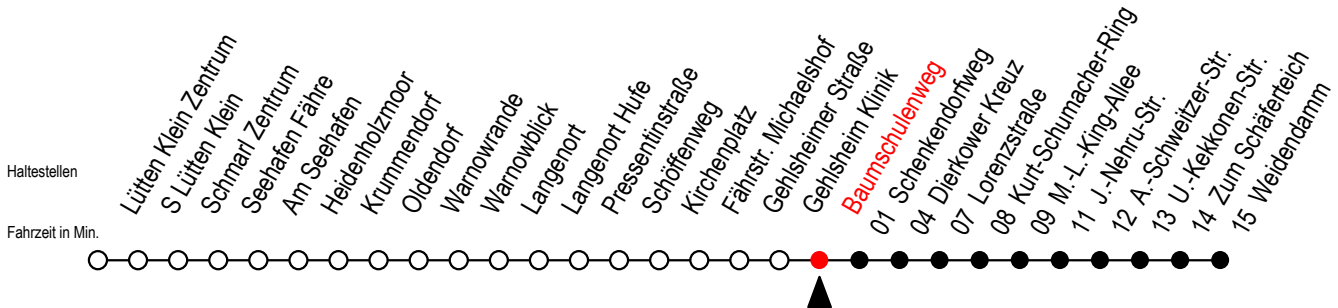

# 45 Baumschulenweg

Gültig ab 06.01.2020

Alle Angaben ohne Gewähr

Richtung: Dierkower Kreuz - Weidendamm

Uhr Montag - Freitag		Uhr Samstag		Uhr Sonntag - Feiertag	
4	36	4	34 <sup>D</sup>	4	34 <sup>D</sup>
5	06 36 51	5	04 <sup>D</sup> 34 <sup>D</sup>	5	04 <sup>D</sup> 34 <sup>D</sup>
6	07 22 41 51 <sup>SX</sup>	6	04 <sup>D</sup> 36	6	04 <sup>D</sup> 34 <sup>D</sup>
7	01 11 <sup>SX</sup> 21 31 <sup>S</sup> 41	7	06 36	7	04 <sup>D</sup> 34 <sup>D</sup>
8	01 21 41	8	06 36	8	03 33
9	01 21 41	9	06 36	9	03 33
10	01 21 41	10	07 22 52	10	03 33
11	01 21 41	11	22 52	11	03 33
12	01 21 41	12	22 52	12	03 33
13	01 21 41	13	22 52	13	03 33
14	01 21 41	14	22 52	14	03 33
15	01 21 41	15	22 52	15	03 33
16	01 21 41	16	22 52	16	03 33
17	01 21 41	17	22 52	17	03 33
18	01 21 41	18	22 52	18	03 33
19	01 21 36	19	22 52	19	03 33
20	06 36	20	22 36	20	06 36
21	06 36	21	06 36	21	06 36
22	06 36	22	06 36	22	06 36
23	06 36 56 <sup>X</sup>	23	06 36 56 <sup>X</sup>	23	06 36 56 <sup>X</sup>
0	26 <sup>X</sup>	0	26 <sup>X</sup>	0	26 <sup>X</sup>

S = fährt an Schultagen\*

X = fährt bis Dierkower Kreuz

D = fährt ab Dierkower Kreuz weiter als Li. F2 in Ri. S Lichtenhagen

\* Ferienzeiten siehe Infoblatt

Servicetelefon: 0381 / 8021900