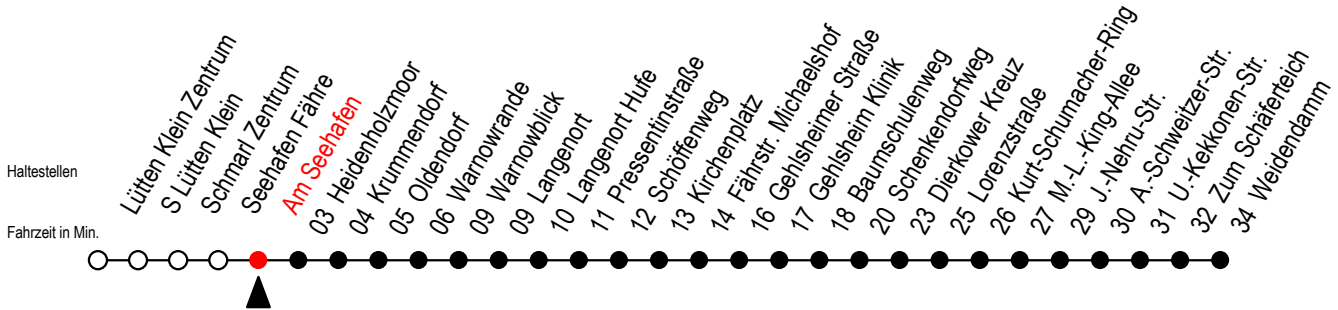

45 Am Seehafen

Gültig ab 06.01.2020

Alle Angaben ohne Gewähr

Richtung: Warnoblick - Dierkower Kreuz - Weidendamm

Bitte beachten Sie auch die Linie 49

Uhr Montag - Freitag

Uhr Samstag

Uhr Sonntag - Feiertag

5	18	5	--	5	--
6	02 42	6	49	6	--
7	02 42	7	49	7	--
8	02	8	49	8	15
9	02	9	49	9	15
10	02	10	34	10	15
11	02	11	34	11	15
12	02	12	34	12	15
13	02	13	34	13	15
14	02 42	14	34	14	15
15	02 42	15	34	15	15
16	02 42	16	34	16	15
17	02	17	34	17	15
18	02	18	34	18	15
19	02	19	34	19	15
20	19	20	--	20	19