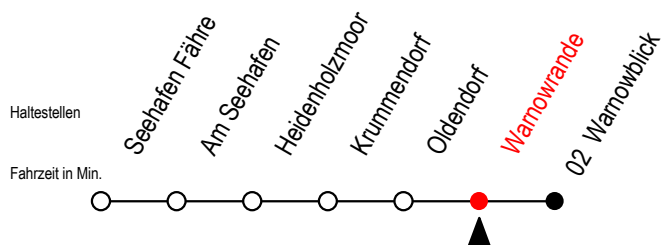

BUS 45A Warnowrande

Gültig ab 06.01.2020

Alle Angaben ohne Gewähr

Richtung: Warnowblick

Fährt als Abruf - Linien - Taxi

Uhr Montag - Freitag

Uhr Samstag - Sonntag - Feiertag

20	54 ^W	20	24 ^{AW} 54 ^W
21	24 ^W 54 ^W	21	54 ^W
22	24 ^W 54 ^W	22	54 ^W
23	24 ^W 44 ^W	23	24 ^W 44 ^W

W = an der Haltestelle Warnowblick Anschluss zur Linie 45

A = fährt am Samstag

Wie bestellt man ein Abruf-Linien-Taxi?

Sie bestellen bei der RSAG unter Telefon (0381) 802-1900 bis spätestens 30 Minuten vor Abfahrt oder nach Einsteigen in einen Bus oder Straßenbahn bei unserem Fahrpersonal Ihre laut Fahrplan gewünschte Fahrt.