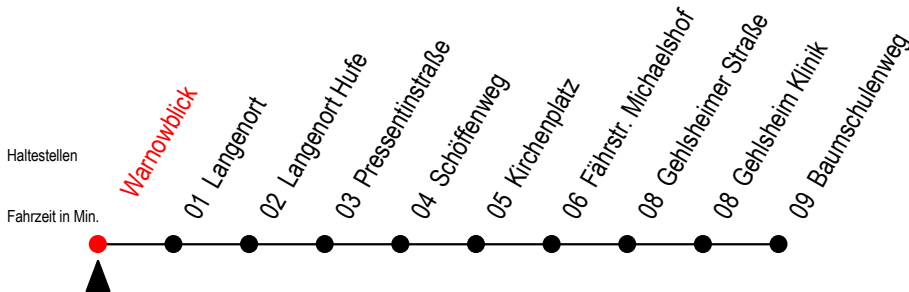

BUS 45A Warnowblick

Gültig ab 06.01.2020

Alle Angaben ohne Gewähr

Richtung: Baumschulenweg

Fährt als Abruf - Linien - Taxi

Uhr Täglich - Nachtverkehr

0	45 ^A
1	45 ^A
2	45 ^A
3	45 ^A

A = an der Haltestelle Baumschulenweg Anschluss zur Linie F2

Wie bestellt man ein Abruf-Linien-Taxi?

Sie bestellen bei der RSAG unter Telefon (0381) 802-1900 bis spätestens 30 Minuten vor Abfahrt oder nach Einsteigen in einen Bus oder Straßenbahn bei unserem Fahrpersonal Ihre laut Fahrplan gewünschte Fahrt.