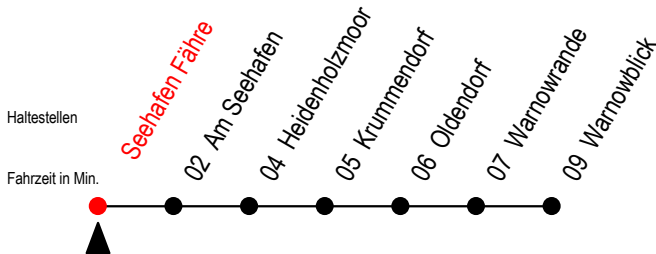

# BUS 45A Seehafen Fähre

Gültig ab 06.01.2020

Alle Angaben ohne Gewähr

Richtung: Warnowblick

Fährt als Abruf - Linien - Taxi

## Uhr Samstag - Sonntag - Feiertag

20	20 <sup>AW</sup> 50 <sup>W</sup>
21	50 <sup>W</sup>
22	50 <sup>W</sup>
23	20 <sup>W</sup> 40 <sup>W</sup>

W = an der Haltestelle Warnowblick Anschluss zur Linie 45    A = fährt am Samstag