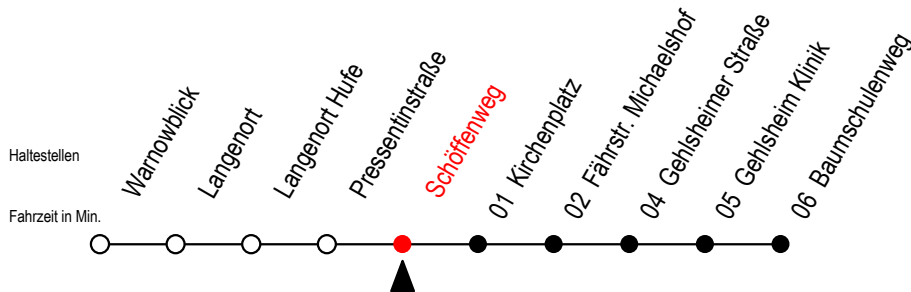

BUS 45A Schöffenweg

Gültig ab 06.01.2020

Alle Angaben ohne Gewähr

Richtung: Baumschulenweg

Fährt als Abruf - Linien - Taxi

Uhr Täglich - Nachtverkehr

0	47 ^A
1	47 ^A
2	47 ^A
3	47 ^A

A = an der Haltestelle Baumschulenweg Anschluss zur Linie F2

Wie bestellt man ein Abruf-Linien-Taxi?

Sie bestellen bei der RSAG unter Telefon (0381) 802-1900 bis spätestens 30 Minuten vor Abfahrt oder nach Einsteigen in einen Bus oder Straßenbahn bei unserem Fahrpersonal Ihre laut Fahrplan gewünschte Fahrt.