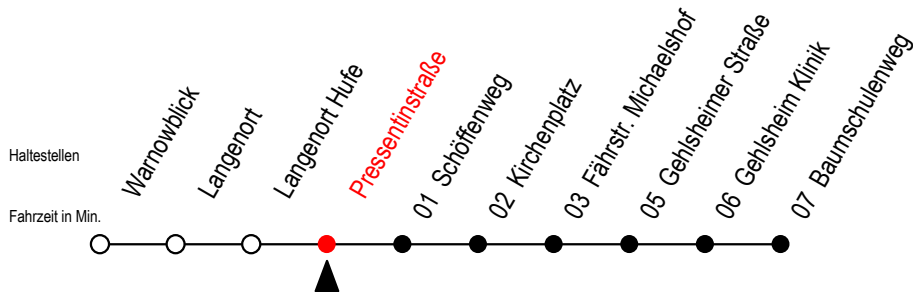

BUS 45A **Pressentinstraße**

Gültig ab 06.01.2020

Alle Angaben ohne Gewähr

Richtung: Baumschulenweg

Fährt als Abruf - Linien - Taxi

Uhr Täglich - Nachtverkehr

| | |
|---|-----------------|
| 0 | 46 ^A |
| 1 | 46 ^A |
| 2 | 46 ^A |
| 3 | 46 ^A |

A = an der Haltestelle Baumschulenweg Anschluss zur Linie F2

Wie bestellt man ein Abruf-Linien-Taxi?

Sie bestellen bei der RSAG unter Telefon (0381) 802-1900 bis spätestens 30 Minuten vor Abfahrt oder nach Einsteigen in einen Bus oder Straßenbahn bei unserem Fahrpersonal Ihre laut Fahrplan gewünschte Fahrt.