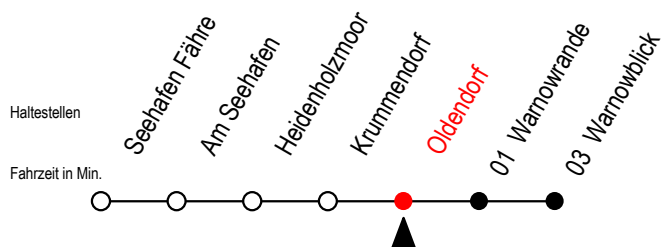

BUS 45A Oldendorf

Gültig ab 06.01.2020

Alle Angaben ohne Gewähr

Richtung: Warnowblick

Fährt als Abruf - Linien - Taxi

Uhr Montag - Freitag

Uhr Samstag - Sonntag - Feiertag

20 53^W

20 23^{AW} 53^W

21 23^W 53^W

21 53^W

22 23^W 53^W

22 53^W

23 23^W 43^W

23 23^W 43^W

W = an der Haltestelle Warnowblick Anschluss zur Linie 45

A = fährt am Samstag

Wie bestellt man ein Abruf-Linien-Taxi?

Sie bestellen bei der RSAG unter Telefon (0381) 802-1900 bis spätestens 30 Minuten vor Abfahrt oder nach Einsteigen in einen Bus oder Straßenbahn bei unserem Fahrpersonal Ihre laut Fahrplan gewünschte Fahrt.