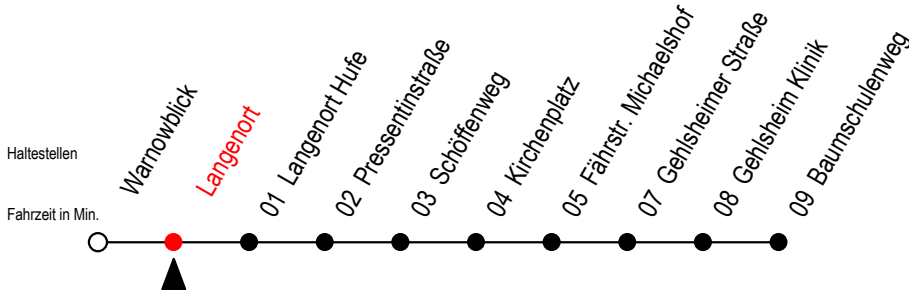

BUS 45A Langenort

Gültig ab 06.01.2020

Alle Angaben ohne Gewähr

Richtung: Baumschulenweg

Fährt als Abruf - Linien - Taxi

Uhr Täglich - Nachtverkehr

0	45 ^A
1	45 ^A
2	45 ^A
3	45 ^A

A = an der Haltestelle Baumschulenweg Anschluss zur Linie F2

Wie bestellt man ein Abruf-Linien-Taxi?

Sie bestellen bei der RSAG unter Telefon (0381) 802-1900 bis spätestens 30 Minuten vor Abfahrt oder nach Einsteigen in einen Bus oder Straßenbahn bei unserem Fahrpersonal Ihre laut Fahrplan gewünschte Fahrt.