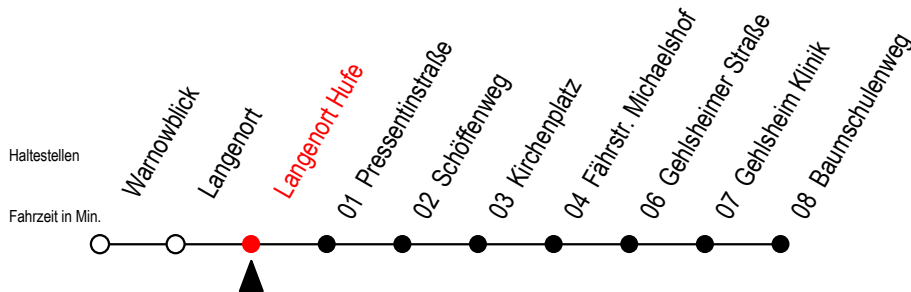

BUS 45A Langenort Hufe

Gültig ab 06.01.2020

Alle Angaben ohne Gewähr

Richtung: Baumschulenweg

Fährt als Abruf - Linien - Taxi

Uhr Täglich - Nachtverkehr

0	46 ^A
1	46 ^A
2	46 ^A
3	46 ^A

A = an der Haltestelle Baumschulenweg Anschluss zur Linie F2

Wie bestellt man ein Abruf-Linien-Taxi?

Sie bestellen bei der RSAG unter Telefon (0381) 802-1900 bis spätestens 30 Minuten vor Abfahrt oder nach Einsteigen in einen Bus oder Straßenbahn bei unserem Fahrpersonal Ihre laut Fahrplan gewünschte Fahrt.