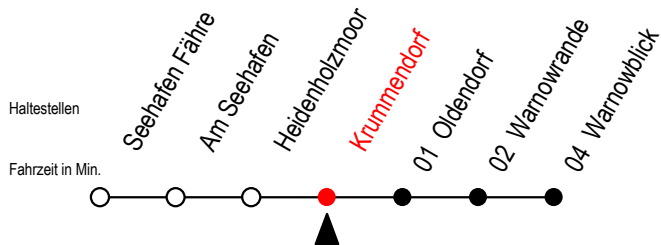

# BUS 45A Krummendorf

Gültig ab 06.01.2020

Alle Angaben ohne Gewähr

Richtung: Warnowblick

Fährt als Abruf - Linien - Taxi

## Uhr Samstag - Sonntag - Feiertag

<b>20</b>	22 <sup>AW</sup> 52 <sup>W</sup>
<b>21</b>	52 <sup>W</sup>
<b>22</b>	52 <sup>W</sup>
<b>23</b>	22 <sup>W</sup> 42 <sup>W</sup>

W = an der Haltestelle Warnowblick Anschluss zur Linie 45

A = fährt am Samstag