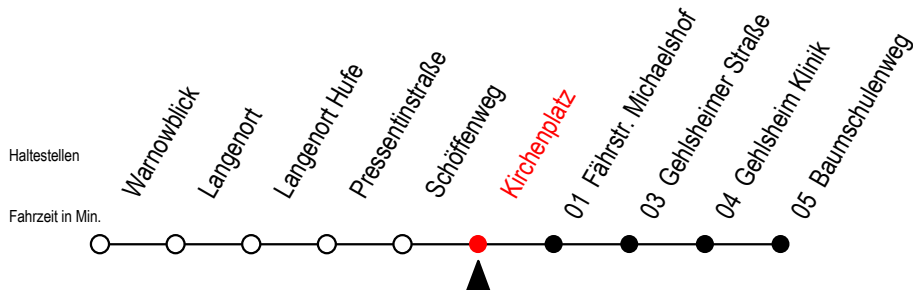

BUS 45A Kirchenplatz

Gültig ab 06.01.2020

Alle Angaben ohne Gewähr

Richtung: Baumschulenweg

Fährt als Abruf - Linien - Taxi

Uhr Täglich - Nachtverkehr

0	48 ^A
1	48 ^A
2	48 ^A
3	48 ^A

A = an der Haltestelle Baumschulenweg Anschluss zur Linie F2

Wie bestellt man ein Abruf-Linien-Taxi?

Sie bestellen bei der RSAG unter Telefon (0381) 802-1900 bis spätestens 30 Minuten vor Abfahrt oder nach Einsteigen in einen Bus oder Straßenbahn bei unserem Fahrpersonal Ihre laut Fahrplan gewünschte Fahrt.