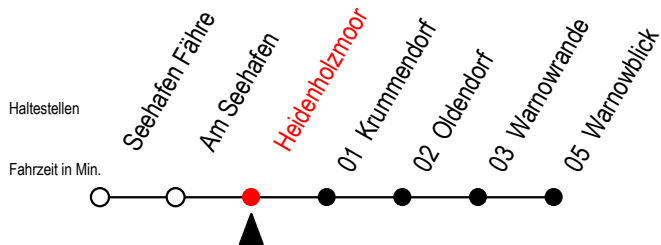

BUS 45A Heidenholzmoor

Gültig ab 06.01.2020

Alle Angaben ohne Gewähr

Richtung: Warnowblick

Fährt als Abruf - Linien - Taxi

Uhr Montag - Freitag

20	52 ^W
21	22 ^W 52 ^W
22	22 ^W 52 ^W
23	22 ^W 42 ^W

Uhr Samstag - Sonntag - Feiertag

20	22 ^{AW} 52 ^W
21	52 ^W
22	52 ^W
23	22 ^W 42 ^W

W = an der Haltestelle Warnowblick Anschluss zur Linie 45

A = fährt am Samstag

Wie bestellt man ein Abruf-Linien-Taxi?

Sie bestellen bei der RSAG unter Telefon (0381) 802-1900 bis spätestens 30 Minuten vor Abfahrt oder nach Einsteigen in einen Bus oder Straßenbahn bei unserem Fahrpersonal Ihre laut Fahrplan gewünschte Fahrt.