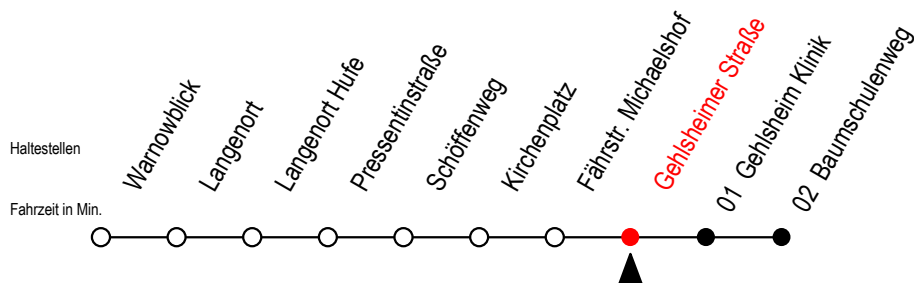

# BUS 45A Gehlsheimer Straße

Gültig ab 06.01.2020

Alle Angaben ohne Gewähr

Richtung: Baumschulenweg

Fährt als Abruf - Linien - Taxi

## Uhr Täglich - Nachtverkehr

0	50 <sup>A</sup>
1	50 <sup>A</sup>
2	50 <sup>A</sup>
3	50 <sup>A</sup>

A = an der Haltestelle Baumschulenweg Anschluss zur Linie F2

### Wie bestellt man ein Abruf-Linien-Taxi?

Sie bestellen bei der RSAG unter Telefon (0381) 802-1900 bis spätestens 30 Minuten vor Abfahrt oder nach Einsteigen in einen Bus oder Straßenbahn bei unserem Fahrpersonal Ihre laut Fahrplan gewünschte Fahrt.