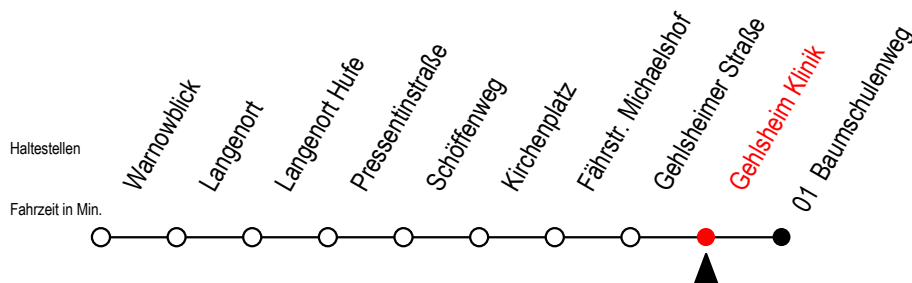

Gültig ab 06.01.2020

Alle Angaben ohne Gewähr

Richtung: Baumschulenweg

Fährt als Abruf - Linien - Taxi

Uhr Täglich - Nachtverkehr

0	50 ^A
1	50 ^A
2	50 ^A
3	50 ^A

A = an der Haltestelle Baumschulenweg Anschluss zur Linie F2

Wie bestellt man ein Abruf-Linien-Taxi?

Sie bestellen bei der RSAG unter Telefon (0381) 802-1900 bis spätestens 30 Minuten vor Abfahrt oder nach Einsteigen in einen Bus oder Straßenbahn bei unserem Fahrpersonal Ihre laut Fahrplan gewünschte Fahrt.