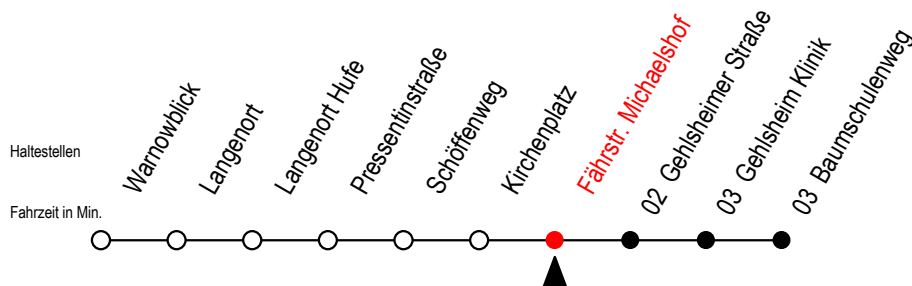

BUS 45A Fährstr. Michaelshof

Gültig ab 06.01.2020

Alle Angaben ohne Gewähr

Richtung: Baumschulenweg

Fährt als Abruf - Linien - Taxi

Uhr Täglich - Nachtverkehr

0	49 ^A
1	49 ^A
2	49 ^A
3	49 ^A

A = an der Haltestelle Baumschulenweg Anschluss zur Linie F2

Wie bestellt man ein Abruf-Linien-Taxi?

Sie bestellen bei der RSAG unter Telefon (0381) 802-1900 bis spätestens 30 Minuten vor Abfahrt oder nach Einsteigen in einen Bus oder Straßenbahn bei unserem Fahrpersonal Ihre laut Fahrplan gewünschte Fahrt.