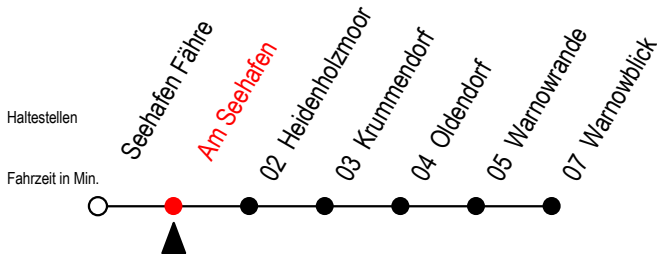

BUS 45A Am Seehafen

Gültig ab 06.01.2020

Alle Angaben ohne Gewähr

Richtung: Warnowblick

Fährt als Abruf - Linien - Taxi

Uhr Montag - Freitag

20	51 ^W
21	21 ^W 51 ^W
22	21 ^W 51 ^W
23	21 ^W 41 ^W

Uhr Samstag - Sonntag - Feiertag

20	21 ^{AW} 51 ^W
21	51 ^W
22	51 ^W
23	21 ^W 41 ^W

W = an der Haltestelle Warnowblick Anschluss zur Linie 45

A = fährt am Samstag

Wie bestellt man ein Abruf-Linien-Taxi?

Sie bestellen bei der RSAG unter Telefon (0381) 802-1900 bis spätestens 30 Minuten vor Abfahrt oder nach Einsteigen in einen Bus oder Straßenbahn bei unserem Fahrpersonal Ihre laut Fahrplan gewünschte Fahrt.