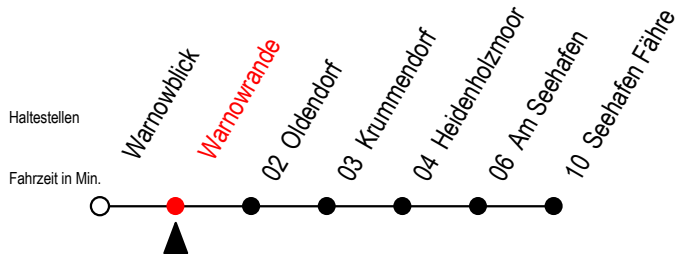

BUS 45A Warnowrände

Gültig ab 06.01.2020

Alle Angaben ohne Gewähr

Richtung: Seehafen Fähre

Fährt als Abruf - Linien - Taxi

Uhr Montag - Freitag

20	33	
21	03	33
22	03	33
23	03	33

Uhr Samstag - Sonntag - Feiertag

20	33	
21	33	
22	33	
23	03	33

Wie bestellt man ein Abruf-Linien-Taxi?

Sie bestellen bei der RSAG unter Telefon (0381) 802-1900 bis spätestens 30 Minuten vor Abfahrt oder nach Einsteigen in einen Bus oder Straßenbahn bei unserem Fahrpersonal Ihre laut Fahrplan gewünschte Fahrt.