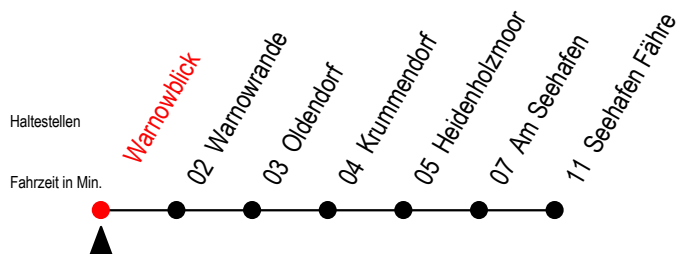

BUS 45A Warnowblick

Gültig ab 06.01.2020

Alle Angaben ohne Gewähr

Richtung: Seehafen Fähre

Fährt als Abruf - Linien - Taxi

Uhr Montag - Freitag

| | | |
|-----------|----|----|
| 20 | 33 | |
| 21 | 03 | 33 |
| 22 | 03 | 33 |
| 23 | 03 | 33 |

Uhr Samstag - Sonntag - Feiertag

| | | |
|-----------|----|----|
| 20 | 33 | |
| 21 | 33 | |
| 22 | 33 | |
| 23 | 03 | 33 |

Wie bestellt man ein Abruf-Linien-Taxi?

Sie bestellen bei der RSAG unter Telefon (0381) 802-1900 bis spätestens 30 Minuten vor Abfahrt oder nach Einsteigen in einen Bus oder Straßenbahn bei unserem Fahrpersonal Ihre laut Fahrplan gewünschte Fahrt.