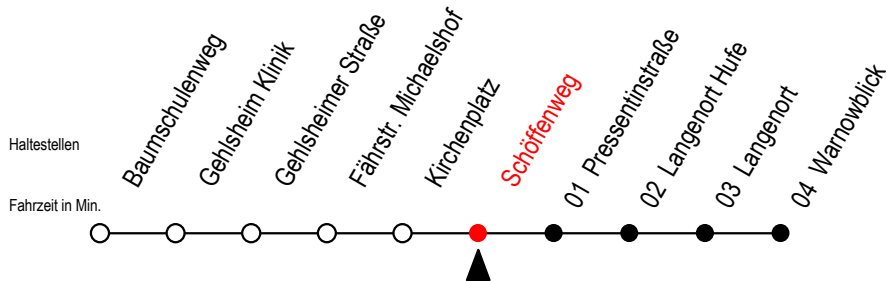

# BUS 45A Schöffenweg

Gültig ab 06.01.2020

Alle Angaben ohne Gewähr

Richtung: Warnowblick

Fährt als Abruf - Linien - Taxi

## Uhr Täglich - Nachtverkehr

0	59
1	59
2	59

### Wie bestellt man ein Abruf-Linien-Taxi?

Sie bestellen bei der RSAG unter Telefon (0381) 802-1900 bis spätestens 30 Minuten vor Abfahrt oder nach Einsteigen in einen Bus oder Straßenbahn bei unserem Fahrpersonal Ihre laut Fahrplan gewünschte Fahrt.