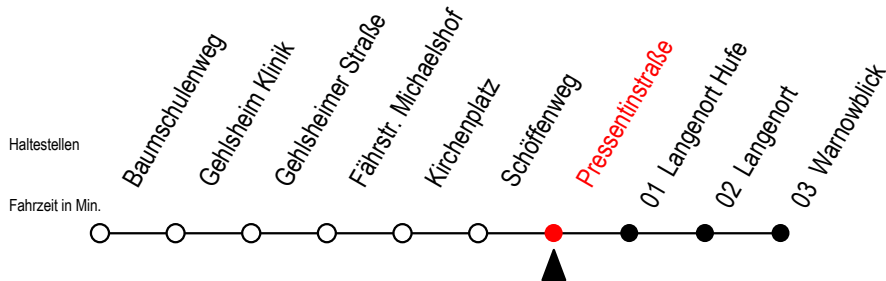

# BUS 45A **Pressentinstraße**

Gültig ab 06.01.2020

Alle Angaben ohne Gewähr

**Richtung: Warnowblick**

**Fährt als Abruf - Linien - Taxi**

## Uhr Täglich - Nachtverkehr

1	00
2	00
3	00

### Wie bestellt man ein Abruf-Linien-Taxi?

Sie bestellen bei der RSAG unter Telefon (0381) 802-1900 bis spätestens 30 Minuten vor Abfahrt oder nach Einsteigen in einen Bus oder Straßenbahn bei unserem Fahrpersonal Ihre laut Fahrplan gewünschte Fahrt.