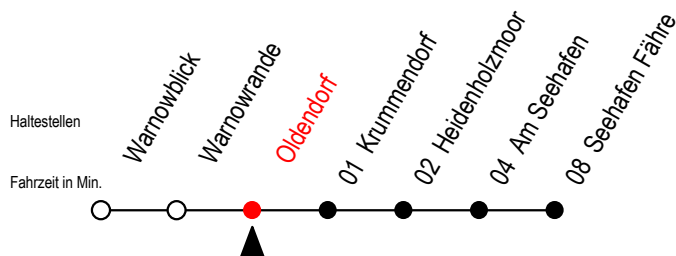

# BUS 45A Oldendorf

Gültig ab 06.01.2020

Alle Angaben ohne Gewähr

Richtung: Seehafen Fähre

Fährt als Abruf - Linien - Taxi

### Wie bestellt man ein Abruf-Linien-Taxi?

Sie bestellen bei der RSAG unter Telefon (0381) 802-1900 bis spätestens 30 Minuten vor Abfahrt oder nach Einsteigen in einen Bus oder Straßenbahn bei unserem Fahrpersonal Ihre laut Fahrplan gewünschte Fahrt.