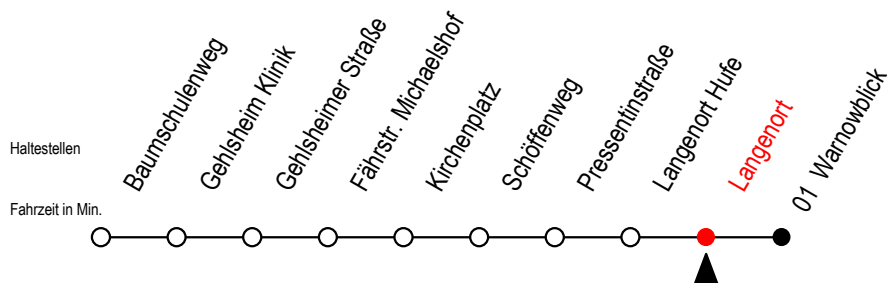

# BUS 45A Langenort

Gültig ab 06.01.2020

Alle Angaben ohne Gewähr

Richtung: Warnowblick

Fährt als Abruf - Linien - Taxi

## Uhr Täglich - Nachtverkehr

1	01
2	01
3	01

### Wie bestellt man ein Abruf-Linien-Taxi?

Sie bestellen bei der RSAG unter Telefon (0381) 802-1900 bis spätestens 30 Minuten vor Abfahrt oder nach Einsteigen in einen Bus oder Straßenbahn bei unserem Fahrpersonal Ihre laut Fahrplan gewünschte Fahrt.