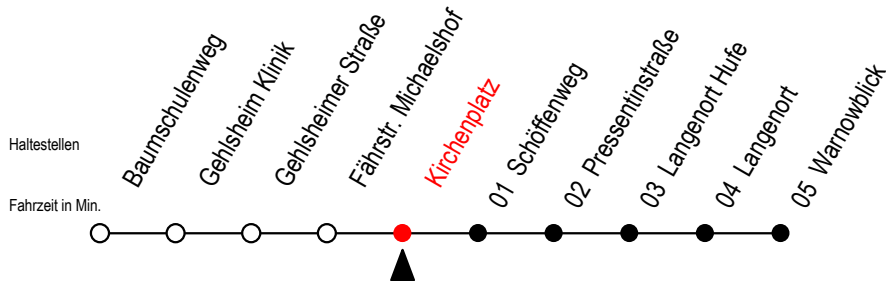

# BUS 45A Kirchenplatz

Gültig ab 06.01.2020

Alle Angaben ohne Gewähr

Richtung: Warnowblick

Fährt als Abruf - Linien - Taxi

## Uhr Täglich - Nachtverkehr

0	58
1	58
2	58

### Wie bestellt man ein Abruf-Linien-Taxi?

Sie bestellen bei der RSAG unter Telefon (0381) 802-1900 bis spätestens 30 Minuten vor Abfahrt oder nach Einsteigen in einen Bus oder Straßenbahn bei unserem Fahrpersonal Ihre laut Fahrplan gewünschte Fahrt.