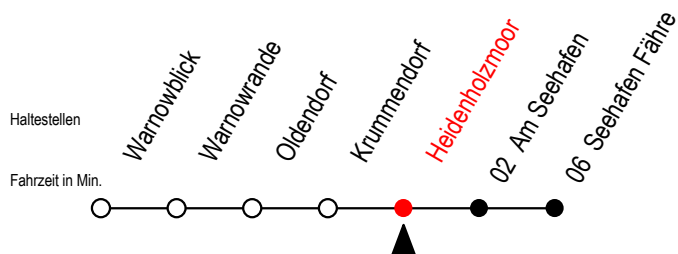

# BUS 45A Heidenholzmoor

Gültig ab 06.01.2020

Alle Angaben ohne Gewähr

Richtung: Seehafen Fähre

Fährt als Abruf - Linien - Taxi

### Wie bestellt man ein Abruf-Linien-Taxi?

Sie bestellen bei der RSAG unter Telefon (0381) 802-1900 bis spätestens 30 Minuten vor Abfahrt oder nach Einsteigen in einen Bus oder Straßenbahn bei unserem Fahrpersonal Ihre laut Fahrplan gewünschte Fahrt.