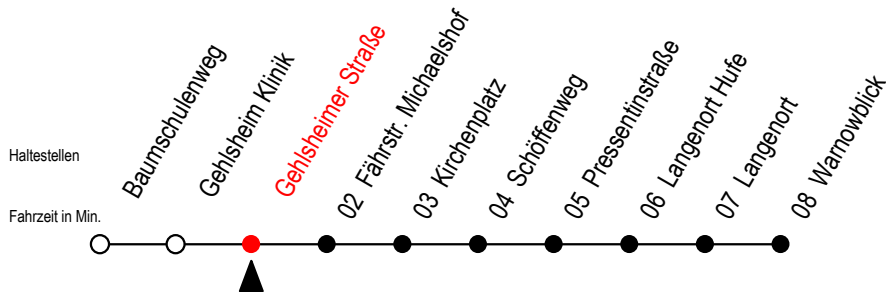

# BUS 45A Gehlsheimer Straße

Gültig ab 06.01.2020

Alle Angaben ohne Gewähr

Richtung: Warnowblick

Fährt als Abruf - Linien - Taxi

## Uhr Täglich - Nachtverkehr

0	57
1	57
2	57

### Wie bestellt man ein Abruf-Linien-Taxi?

Sie bestellen bei der RSAG unter Telefon (0381) 802-1900 bis spätestens 30 Minuten vor Abfahrt oder nach Einsteigen in einen Bus oder Straßenbahn bei unserem Fahrpersonal Ihre laut Fahrplan gewünschte Fahrt.