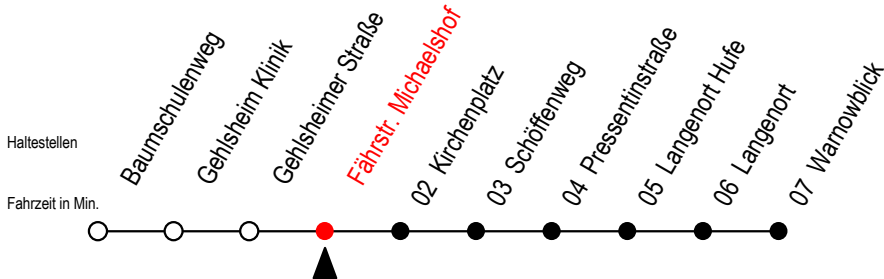

45A Fährstr. Michaelshof

Gültig ab 06.01.2020

Alle Angaben ohne Gewähr

Richtung: Warnowblick

Fährt als Abruf - Linien - Taxi

Uhr Täglich - Nachtverkehr

0	57
1	57
2	57

Wie bestellt man ein Abruf-Linien-Taxi?

Sie bestellen bei der RSAG unter Telefon (0381) 802-1900 bis spätestens 30 Minuten vor Abfahrt oder nach Einsteigen in einen Bus oder Straßenbahn bei unserem Fahrpersonal Ihre laut Fahrplan gewünschte Fahrt.