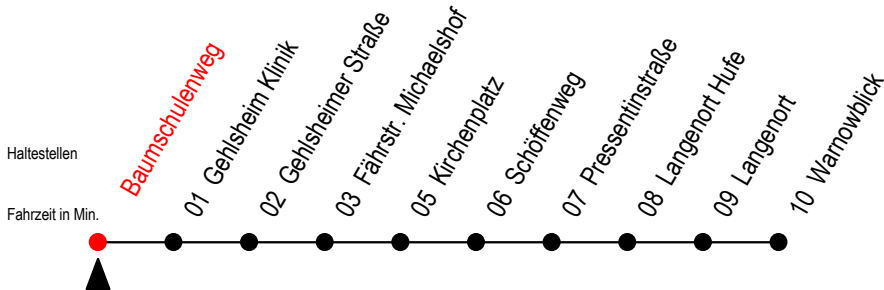

# BUS 45A Baumschulenweg

Gültig ab 06.01.2020

Alle Angaben ohne Gewähr

Richtung: Warnowblick

Fährt als Abruf - Linien - Taxi

## Uhr Täglich - Nachtverkehr

0	56
1	56
2	56

Umsteigepunkt von Linie F2

### Wie bestellt man ein Abruf-Linien-Taxi?

Sie bestellen bei der RSAG unter Telefon (0381) 802-1900 bis spätestens 30 Minuten vor Abfahrt oder nach Einsteigen in einen Bus oder Straßenbahn bei unserem Fahrpersonal Ihre laut Fahrplan gewünschte Fahrt.