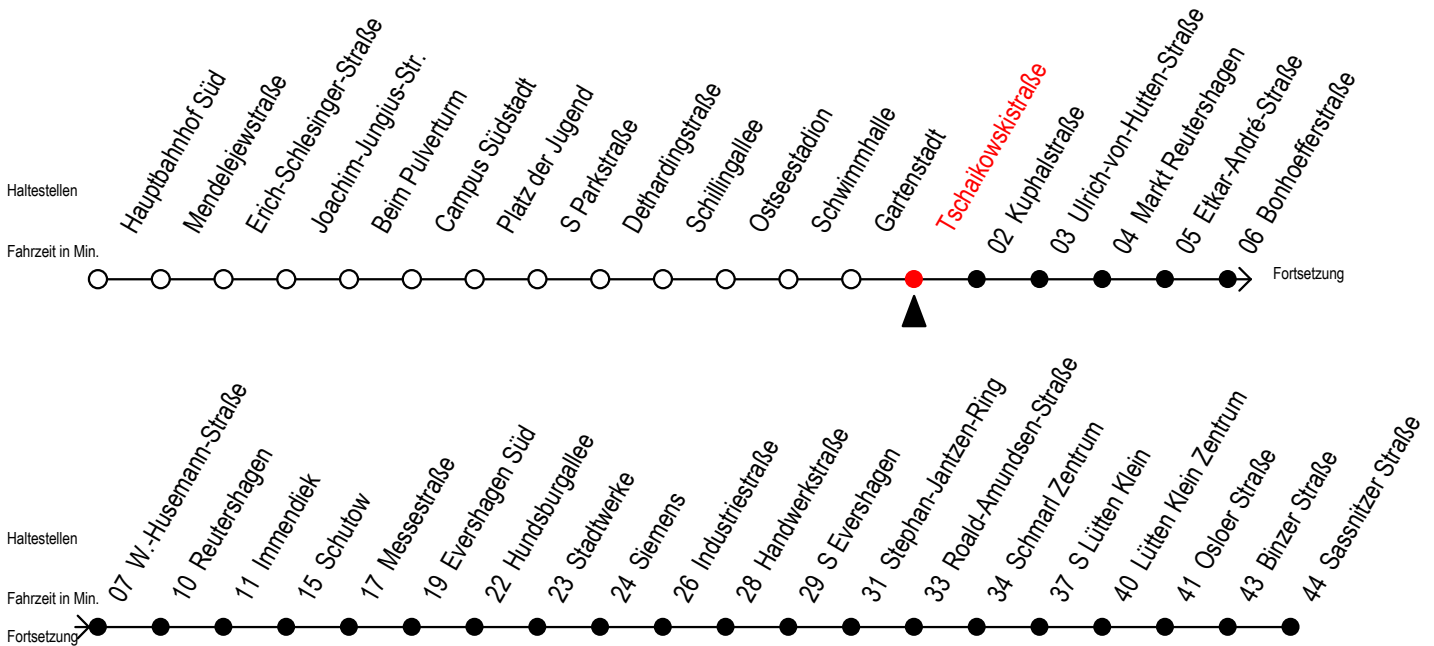

39 Tschaikowskistraße

Gültig ab 21.03.2020

Alle Angaben ohne Gewähr

Richtung: Markt Reutershagen - Sassnitzer Straße

Uhr Montag - Freitag

5	55
6	25 55
7	25 55
8	25 55
9	25 55
10	25 55
11	25 55
12	25 55
13	25 55
14	25 55
15	25 55
16	25 55
17	25 55
18	25 55