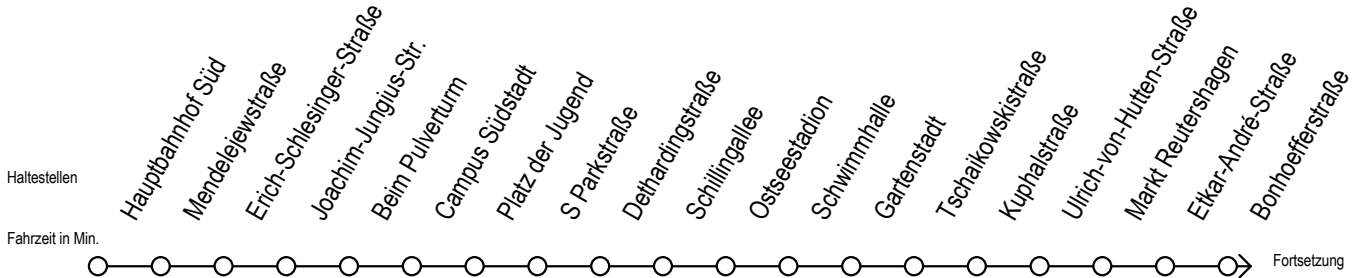

39 Stephan-Jantzen-Ring

Gültig ab 21.03.2020

Alle Angaben ohne Gewähr

Richtung: Sassnitzer Straße

Bitte beachten Sie auch die Linie 38

Uhr Montag - Freitag

| | | |
|----|----|----|
| 5 | 27 | 57 |
| 6 | 26 | 56 |
| 7 | 26 | 56 |
| 8 | 26 | 56 |
| 9 | 26 | 56 |
| 10 | 26 | 56 |
| 11 | 26 | 56 |
| 12 | 26 | 56 |
| 13 | 26 | 56 |
| 14 | 26 | 56 |
| 15 | 26 | 56 |
| 16 | 26 | 56 |
| 17 | 26 | 56 |
| 18 | 26 | 56 |
| 19 | 26 | 56 |
| 20 | 26 | |