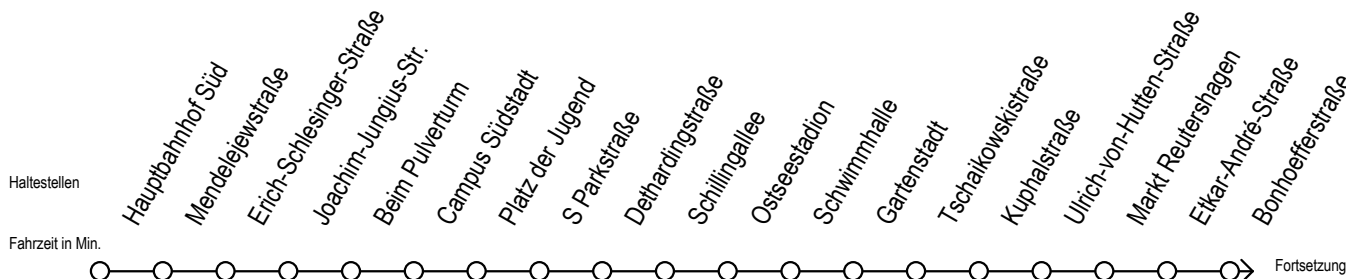

# 39 Stadtwerke

Gültig ab 21.03.2020

Alle Angaben ohne Gewähr

Richtung: Sassnitzer Straße

Bitte beachten Sie auch die Linie 38

## Uhr Montag - Freitag

5	18	48
6	18	48
7	18	48
8	18	48
9	18	48
10	18	48
11	18	48
12	18	48
13	18	48
14	18	48
15	18	48
16	18	48
17	18	48
18	18	48
19	18	48
20	18	