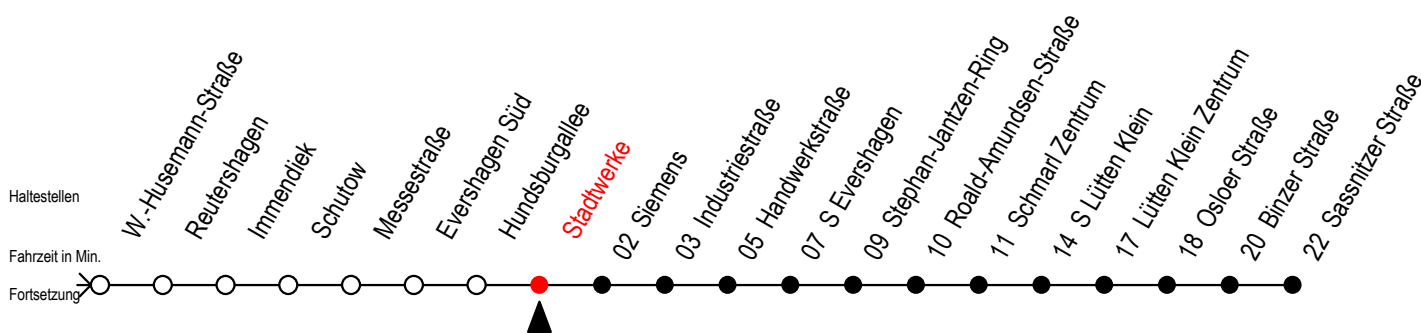

# 39 Stadtwerke

Gültig ab 21.03.2020

Alle Angaben ohne Gewähr

Richtung: Sassnitzer Straße

Bitte beachten Sie auch die Linie 38

## Uhr Montag - Freitag

5	18	48
6	18	48
7	18	48
8	18	48
9	18	48
10	18	48
11	18	48
12	18	48
13	18	48
14	18	48
15	18	48
16	18	48
17	18	48
18	18	48
19	18	48
20	18	