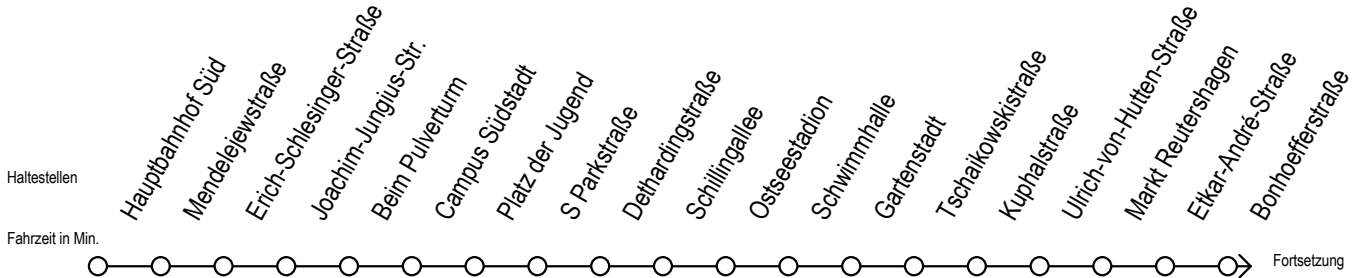

39 Schmarl Zentrum

Gültig ab 21.03.2020

Alle Angaben ohne Gewähr

Richtung: Sassnitzer Straße

Bitte beachten Sie auch die Linie 38

Uhr Montag - Freitag

5	29	59
6	29	59
7	29	59
8	29	59
9	29	59
10	29	59
11	29	59
12	29	59
13	29	59
14	29	59
15	29	59
16	29	59
17	29	59
18	29	59
19	29	59
20	29	