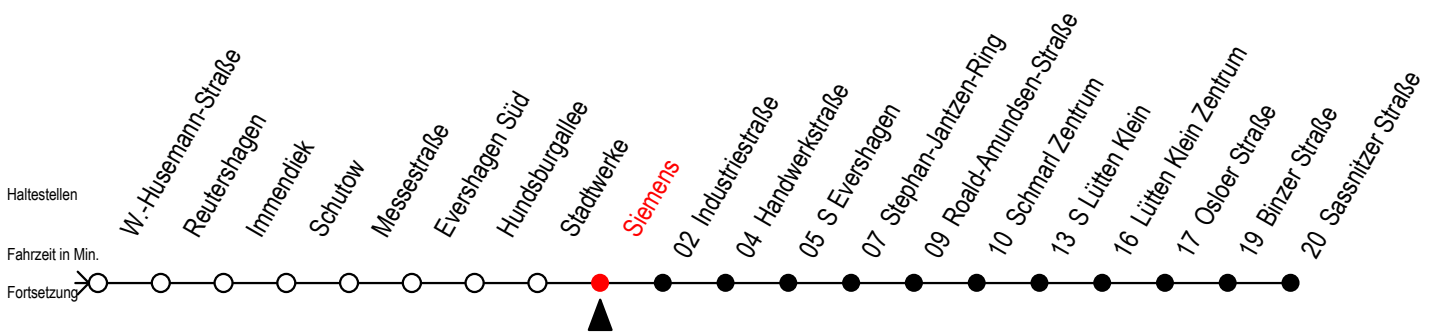

# 39 Siemens

Gültig ab 21.03.2020

Alle Angaben ohne Gewähr

Richtung: **Sassnitzer Straße**

Bitte beachten Sie auch die **Linie 38**

## Uhr Montag - Freitag

<b>5</b>	20	50
<b>6</b>	19	49
<b>7</b>	19	49
<b>8</b>	19	49
<b>9</b>	19	49
<b>10</b>	19	49
<b>11</b>	19	49
<b>12</b>	19	49
<b>13</b>	19	49
<b>14</b>	19	49
<b>15</b>	19	49
<b>16</b>	19	49
<b>17</b>	19	49
<b>18</b>	19	49
<b>19</b>	19	49
<b>20</b>	19	