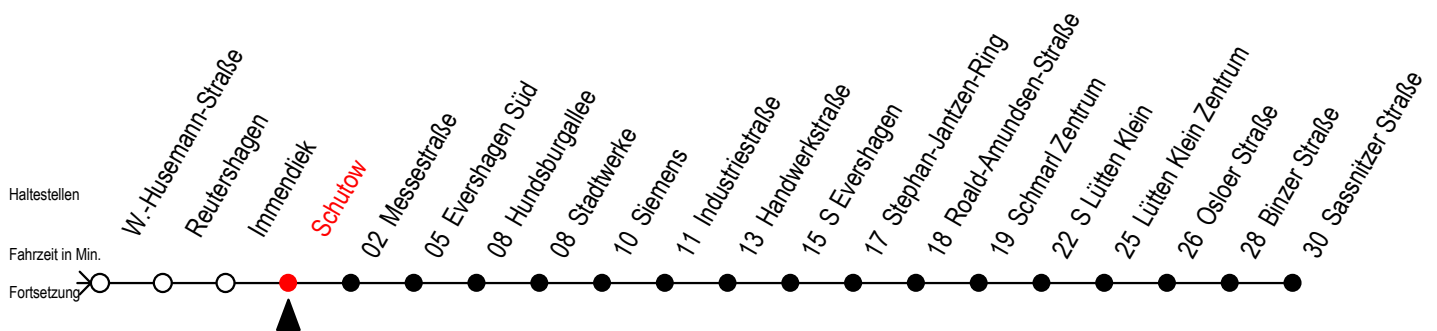

39 Schutow

Gültig ab 21.03.2020

Alle Angaben ohne Gewähr

Richtung: Sassnitzer Straße

Bitte beachten Sie auch die Linie 25

Uhr Montag - Freitag

5	10	40
6	09	39
7	09	39
8	09	39
9	09	39
10	09	39
11	09	39
12	09	39
13	09	39
14	09	39
15	09	39
16	09	39
17	09	39
18	09	39
19	09	39
20	09	