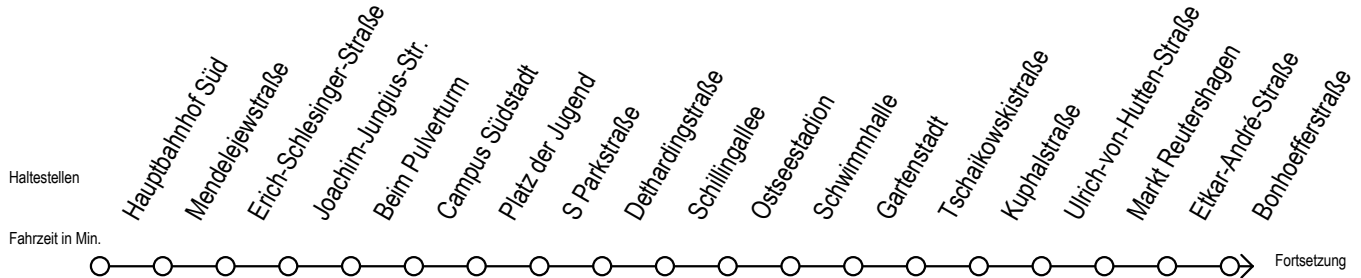

39 Schutow

Gültig ab 21.03.2020

Alle Angaben ohne Gewähr

Richtung: Sassnitzer Straße

Bitte beachten Sie auch die Linie 25

Uhr Montag - Freitag

5	10	40
6	09	39
7	09	39
8	09	39
9	09	39
10	09	39
11	09	39
12	09	39
13	09	39
14	09	39
15	09	39
16	09	39
17	09	39
18	09	39
19	09	39
20	09	