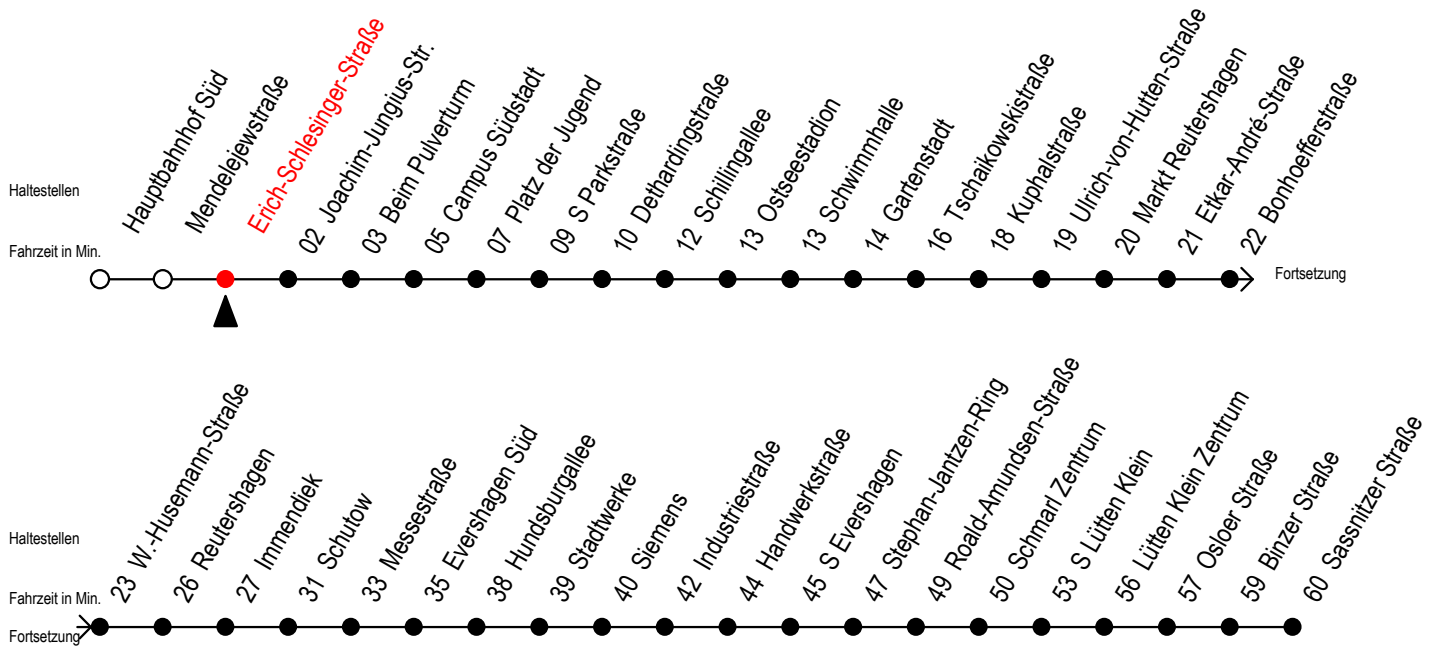

39 Erich-Schlesinger-Straße

Gültig ab 21.03.2020

Alle Angaben ohne Gewähr

Richtung: Markt Reutershagen - Sassnitzer Straße

Uhr Montag - Freitag

5	37
6	07 37
7	07 37
8	07 37
9	07 37
10	07 37
11	07 37
12	07 37
13	07 37
14	07 37
15	07 37
16	07 37
17	07 37
18	07 37