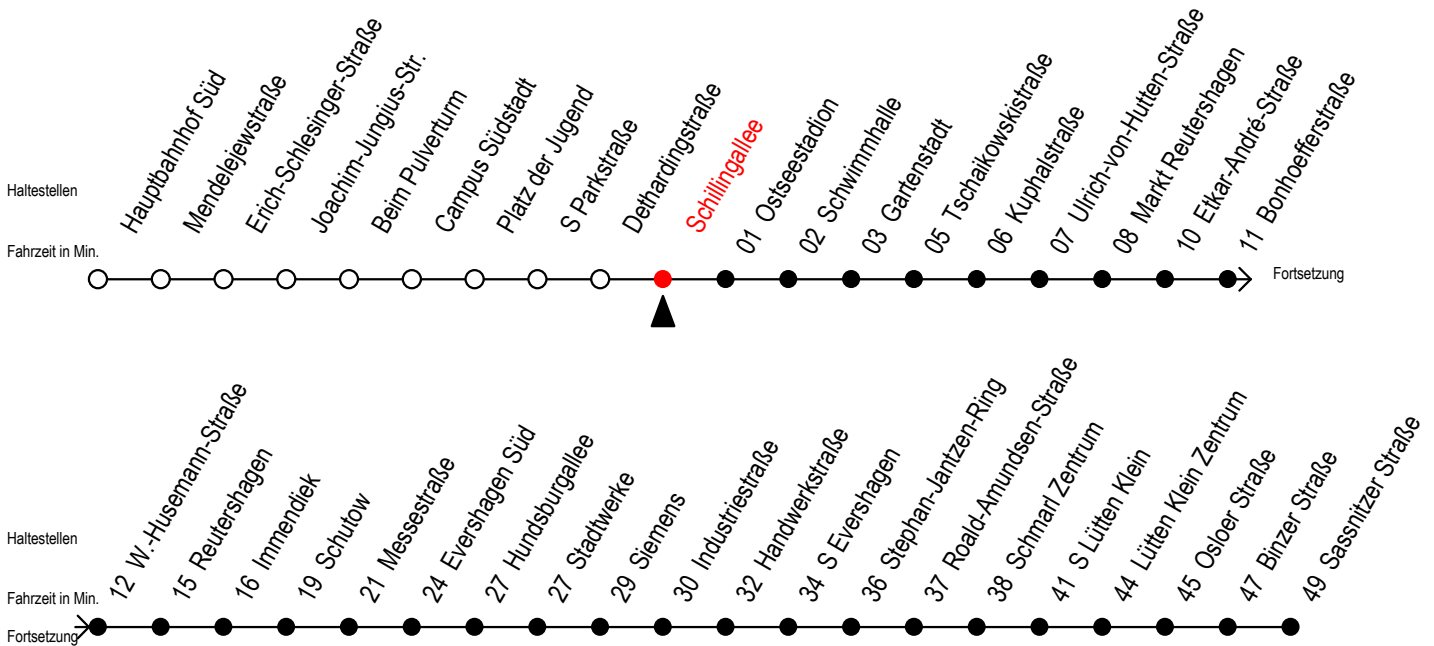

39 Schillingallee

Gültig ab 21.03.2020

Alle Angaben ohne Gewähr

Richtung: Markt Reutershagen - Sassnitzer Straße

Uhr Montag - Freitag

5	50	
6	20	50
7	20	50
8	20	50
9	20	50
10	20	50
11	20	50
12	20	50
13	20	50
14	20	50
15	20	50
16	20	50
17	20	50
18	20	50