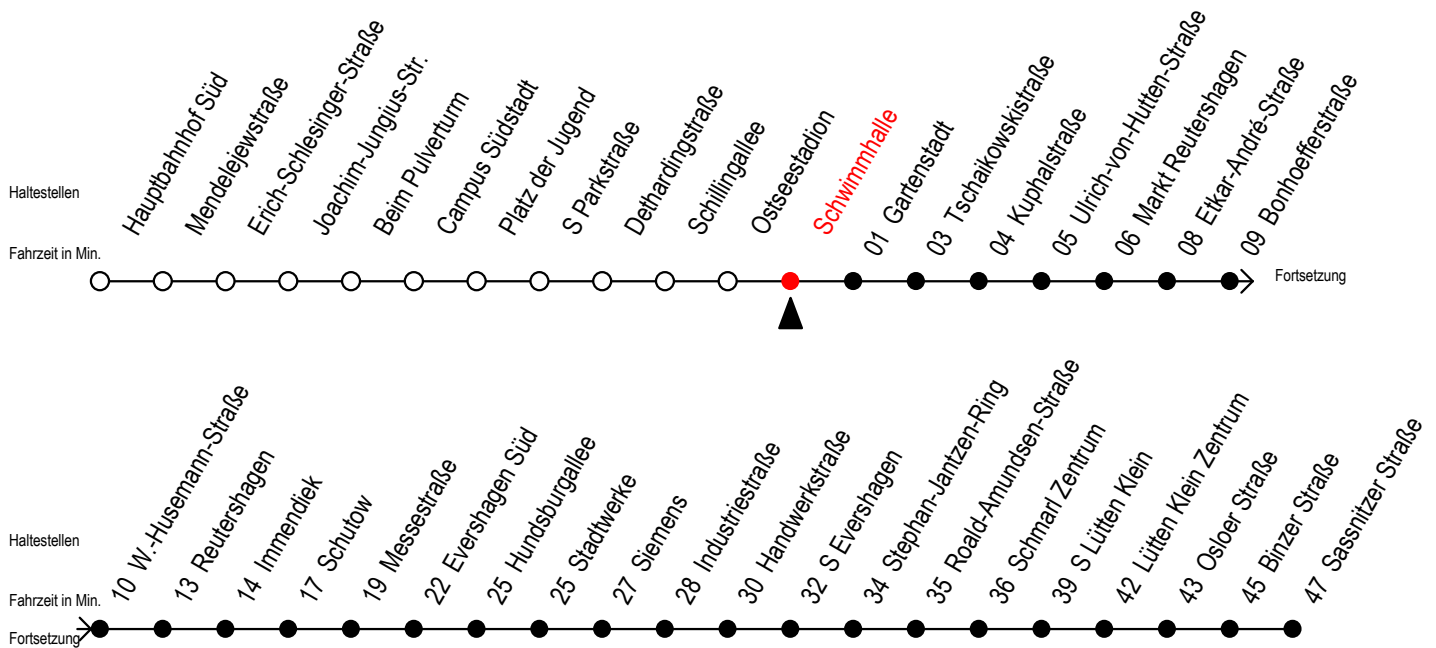

39 Schwimmhalle

Gültig ab 21.03.2020

Alle Angaben ohne Gewähr

Richtung: Markt Reutershagen - Sassnitzer Straße

Uhr Montag - Freitag

5	53
6	23 53
7	23 53
8	23 53
9	23 53
10	23 53
11	23 53
12	23 53
13	23 53
14	23 53
15	23 53
16	23 53
17	23 53
18	23 53