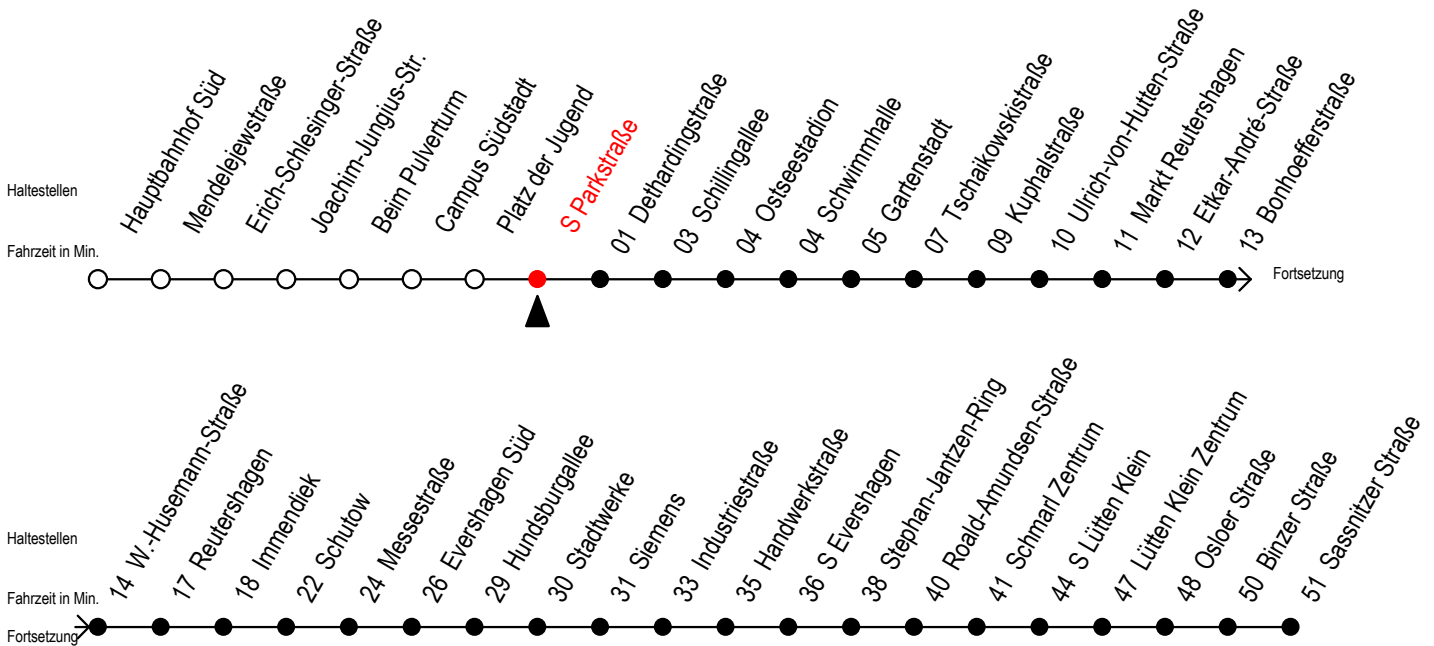

39 S Parkstraße

Gültig ab 21.03.2020

Alle Angaben ohne Gewähr

Richtung: Markt Reutershagen - Sassnitzer Straße

Uhr Montag - Freitag

5	48
6	18 48
7	18 48
8	18 48
9	18 48
10	18 48
11	18 48
12	18 48
13	18 48
14	18 48
15	18 48
16	18 48
17	18 48
18	18 48