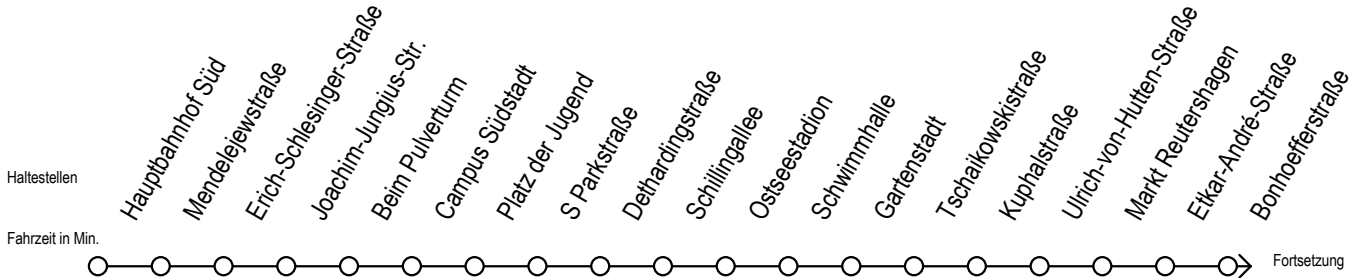

39 s Lütten Klein

Gültig ab 21.03.2020

Alle Angaben ohne Gewähr

Richtung: Sassnitzer Straße

Bitte beachten Sie auch die Linien 31,45 und 49

Uhr Montag - Freitag

5	33	
6	03	33
7	03	33
8	03	33
9	03	33
10	03	33
11	03	33
12	03	33
13	03	33
14	03	33
15	03	33
16	03	33
17	03	33
18	03	33
19	03	33
20	03	33