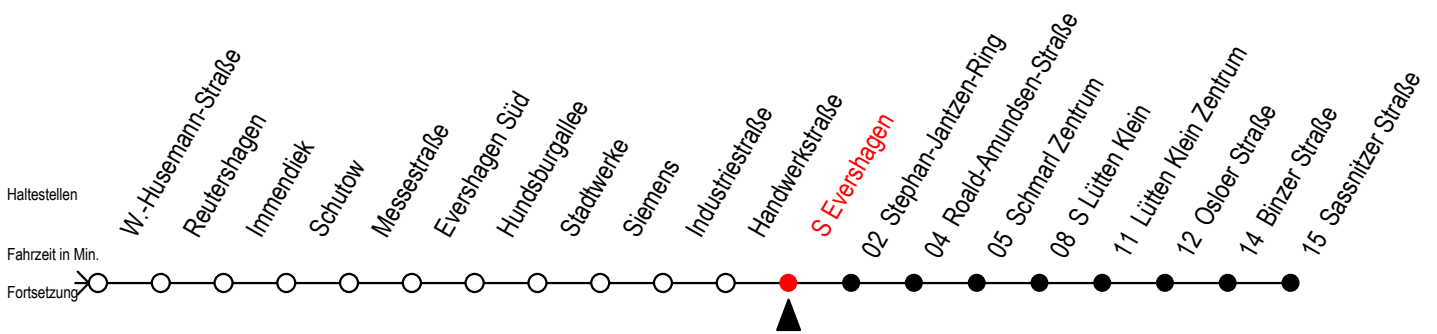

39 S Evershagen

Gültig ab 21.03.2020

Alle Angaben ohne Gewähr

Richtung: Sassnitzer Straße

Bitte beachten Sie auch die Linie 38

Uhr Montag - Freitag

| | | |
|----|----|----|
| 5 | 25 | 55 |
| 6 | 24 | 54 |
| 7 | 24 | 54 |
| 8 | 24 | 54 |
| 9 | 24 | 54 |
| 10 | 24 | 54 |
| 11 | 24 | 54 |
| 12 | 24 | 54 |
| 13 | 24 | 54 |
| 14 | 24 | 54 |
| 15 | 24 | 54 |
| 16 | 24 | 54 |
| 17 | 24 | 54 |
| 18 | 24 | 54 |
| 19 | 24 | 54 |
| 20 | 24 | |