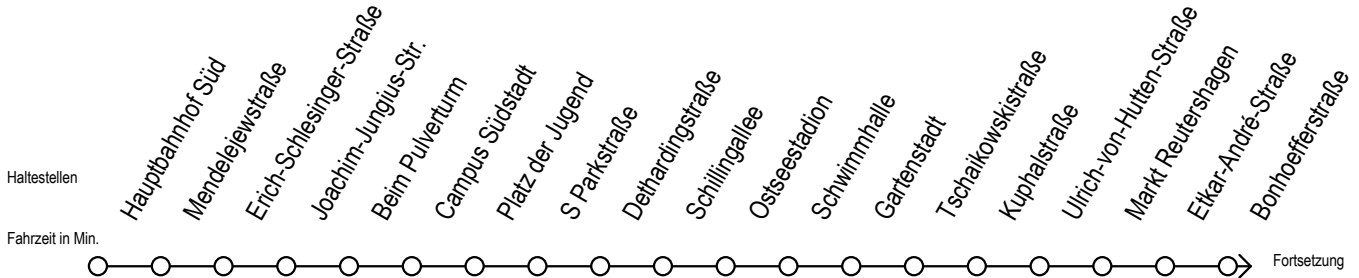

39 S Evershagen

Gültig ab 21.03.2020

Alle Angaben ohne Gewähr

Richtung: Sassnitzer Straße

Bitte beachten Sie auch die Linie 38

Uhr Montag - Freitag

| | | |
|----|----|----|
| 5 | 25 | 55 |
| 6 | 24 | 54 |
| 7 | 24 | 54 |
| 8 | 24 | 54 |
| 9 | 24 | 54 |
| 10 | 24 | 54 |
| 11 | 24 | 54 |
| 12 | 24 | 54 |
| 13 | 24 | 54 |
| 14 | 24 | 54 |
| 15 | 24 | 54 |
| 16 | 24 | 54 |
| 17 | 24 | 54 |
| 18 | 24 | 54 |
| 19 | 24 | 54 |
| 20 | 24 | |