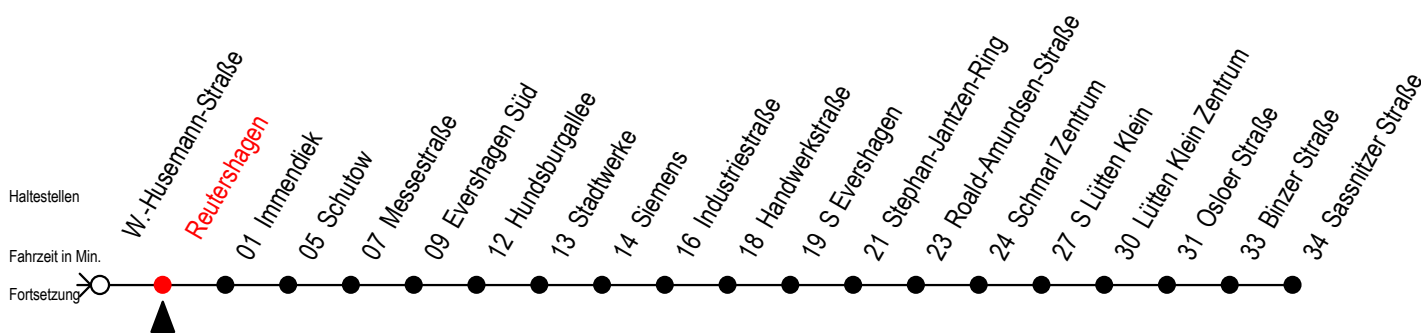

39 Reutershagen

Gültig ab 21.03.2020

Alle Angaben ohne Gewähr

Richtung: Sassnitzer Straße

Bitte beachten Sie auch die Linie 25

Uhr Montag - Freitag

5	05	35
6	05	35
7	05	35
8	05	35
9	05	35
10	05	35
11	05	35
12	05	35
13	05	35
14	05	35
15	05	35
16	05	35
17	05	35
18	05	35
19	05	35
20	05	