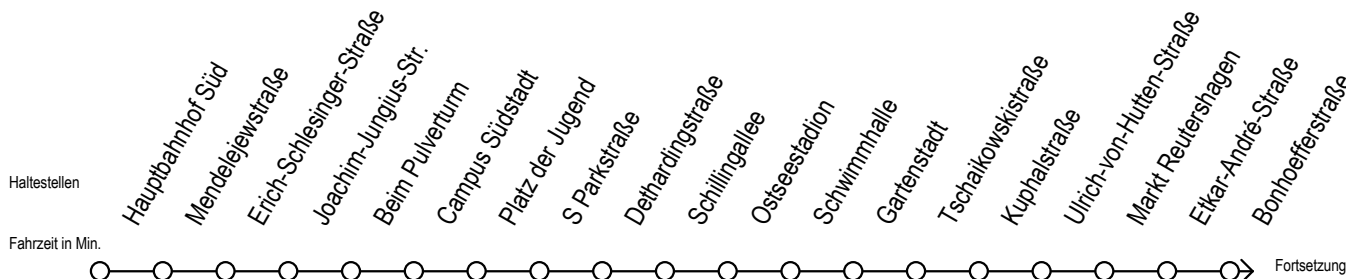

39 Reutershagen

Gültig ab 21.03.2020

Alle Angaben ohne Gewähr

Richtung: Sassnitzer Straße

Bitte beachten Sie auch die Linie 25

Uhr Montag - Freitag

5	05	35
6	05	35
7	05	35
8	05	35
9	05	35
10	05	35
11	05	35
12	05	35
13	05	35
14	05	35
15	05	35
16	05	35
17	05	35
18	05	35
19	05	35
20	05	