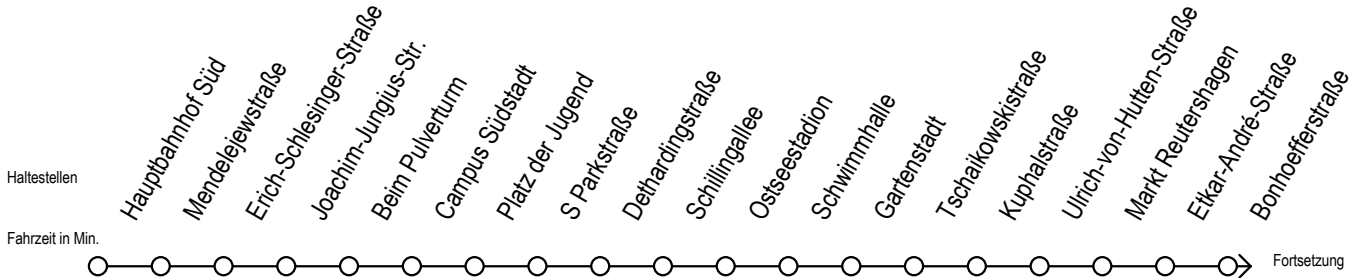

39 Roald-Amundsen-Straße

Gültig ab 21.03.2020

Alle Angaben ohne Gewähr

Richtung: Sassnitzer Straße

Bitte beachten Sie auch die Linie 38

Uhr Montag - Freitag

5	28	58
6	28	58
7	28	58
8	28	58
9	28	58
10	28	58
11	28	58
12	28	58
13	28	58
14	28	58
15	28	58
16	28	58
17	28	58
18	28	58
19	28	58
20	28	