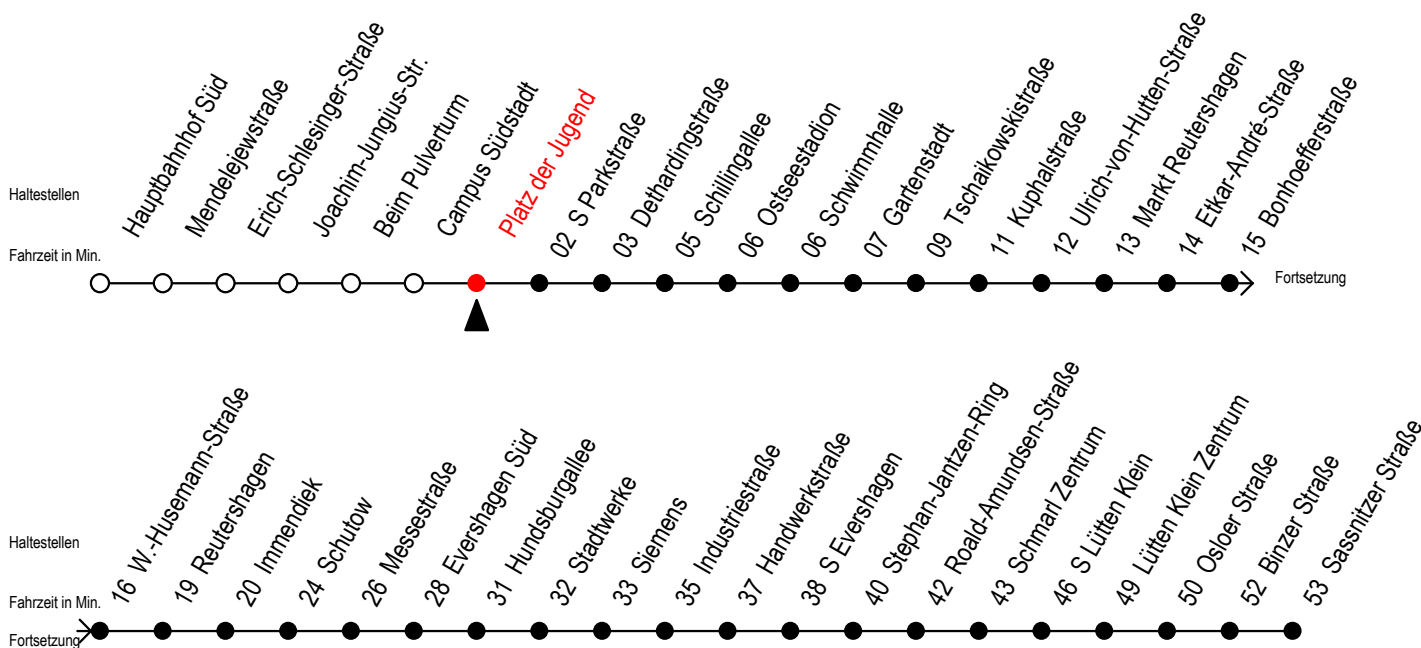

39 Platz der Jugend

Gültig ab 21.03.2020

Alle Angaben ohne Gewähr

Richtung: Markt Reutershagen - Sassnitzer Straße

Uhr Montag - Freitag

5	46
6	16 46
7	16 46
8	16 46
9	16 46
10	16 46
11	16 46
12	16 46
13	16 46
14	16 46
15	16 46
16	16 46
17	16 46
18	16 46