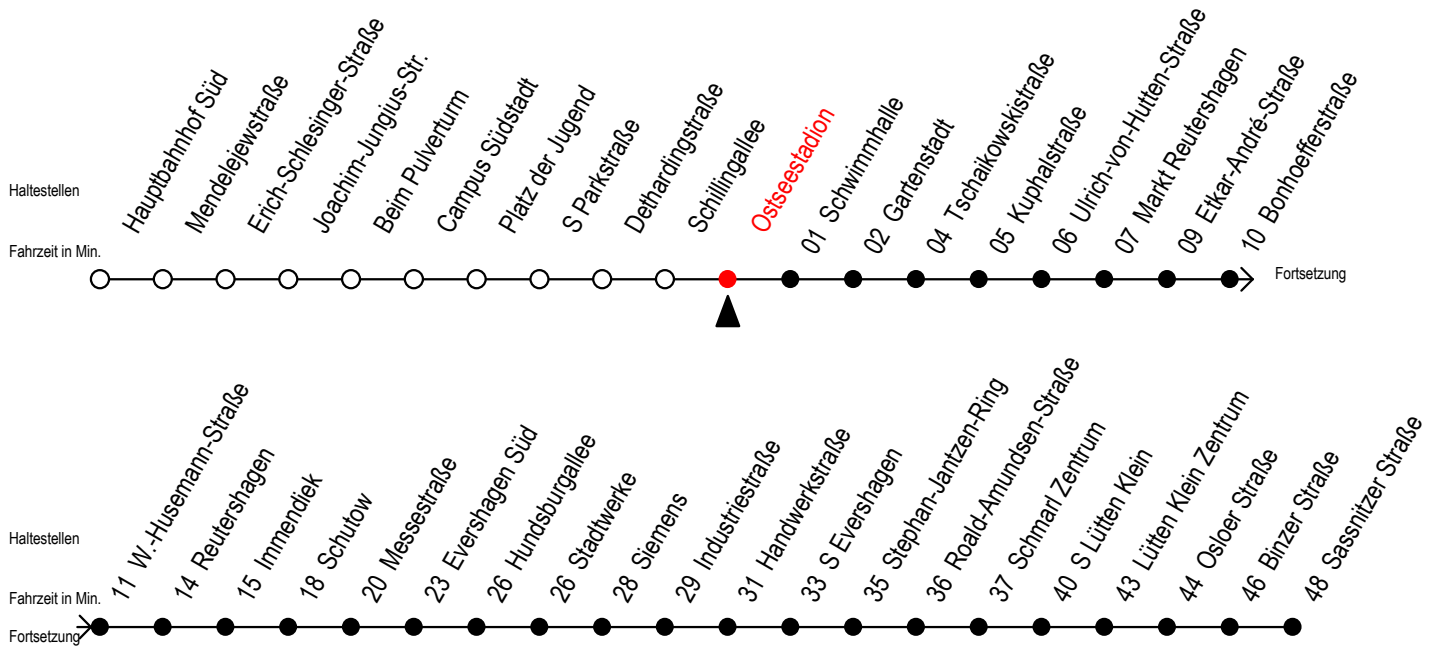

39 Ostseestadion

Gültig ab 21.03.2020

Alle Angaben ohne Gewähr

Richtung: Markt Reutershagen - Sassnitzer Straße

Uhr Montag - Freitag

5	52
6	22 52
7	22 52
8	22 52
9	22 52
10	22 52
11	22 52
12	22 52
13	22 52
14	22 52
15	22 52
16	22 52
17	22 52
18	22 52